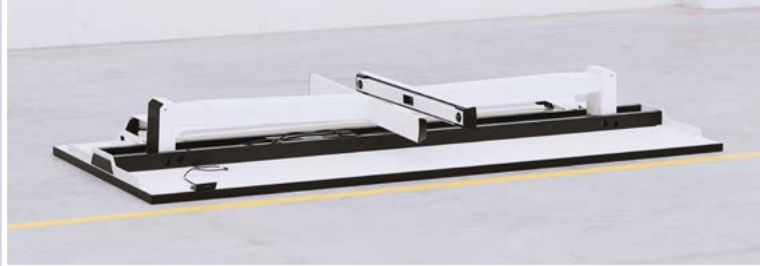

5 für 4

■ PALMBERG

Ein starkes Angebot

CREW T Rundrohr oder Quadratrohr und
mit farbigen Gestell-Covern!

VERLÄNGERT BIS 31.03.2026

Flexibel erweiterbar. Mit CREW T geht's.

MULTIPANEL
Pinnbares Akustikboard
optional

- **5 CREW T Tische für den Preis von 4**
- **weitere Angebots-Staffelungen in 5er-Schritten sind möglich**

Und damit nicht genug: Durch den Wechsel zwischen Sitzen und Stehen werden Wirbelsäule und Bandscheiben deutlich entlastet. Der Nutzer fühlt sich wohler, trainiert Rücken- und Beckenmuskulatur, fördert die Nährstoffversorgung der Bandscheiben, stimuliert das Herz-Kreislauf-System, entlastet die beanspruchte Muskulatur und steigert so aktiv die eigene Leistungsfähigkeit und das persönliche Gesundheitsmanagement am Arbeitsplatz oder im Homeoffice.

büroprofi

büro trend

Krämer & Schoen GmbH

Wir richten Arbeitsplätze ein!

Bei Palettenabnahme werden die Tische platzsparend eingeklappt.

Unser Hauspreis

ab **720,- €**

zzgl. MwSt. und Montage